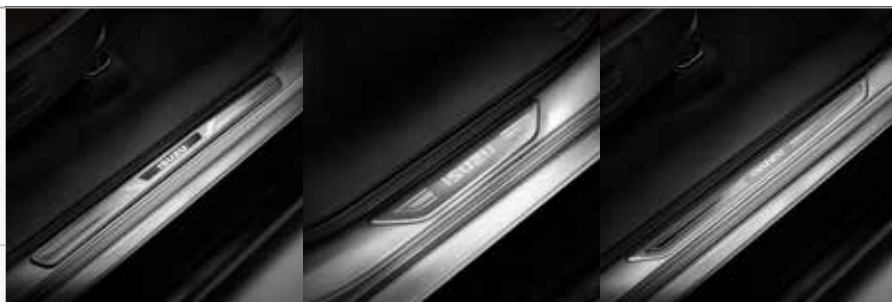

Sada prahových lišt

Double Cab, Space Cab,
Single Cab (2-díl.): 5867630810
Double Cab (4-díl.): 5867630800
Double Cab, Space Cab,
Single Cab (2-díl.) osvětlené: 5867630850
Double Cab (4-tlg.) osvětlené: 5867630840

Single Cab

Space Cab

Double Cab